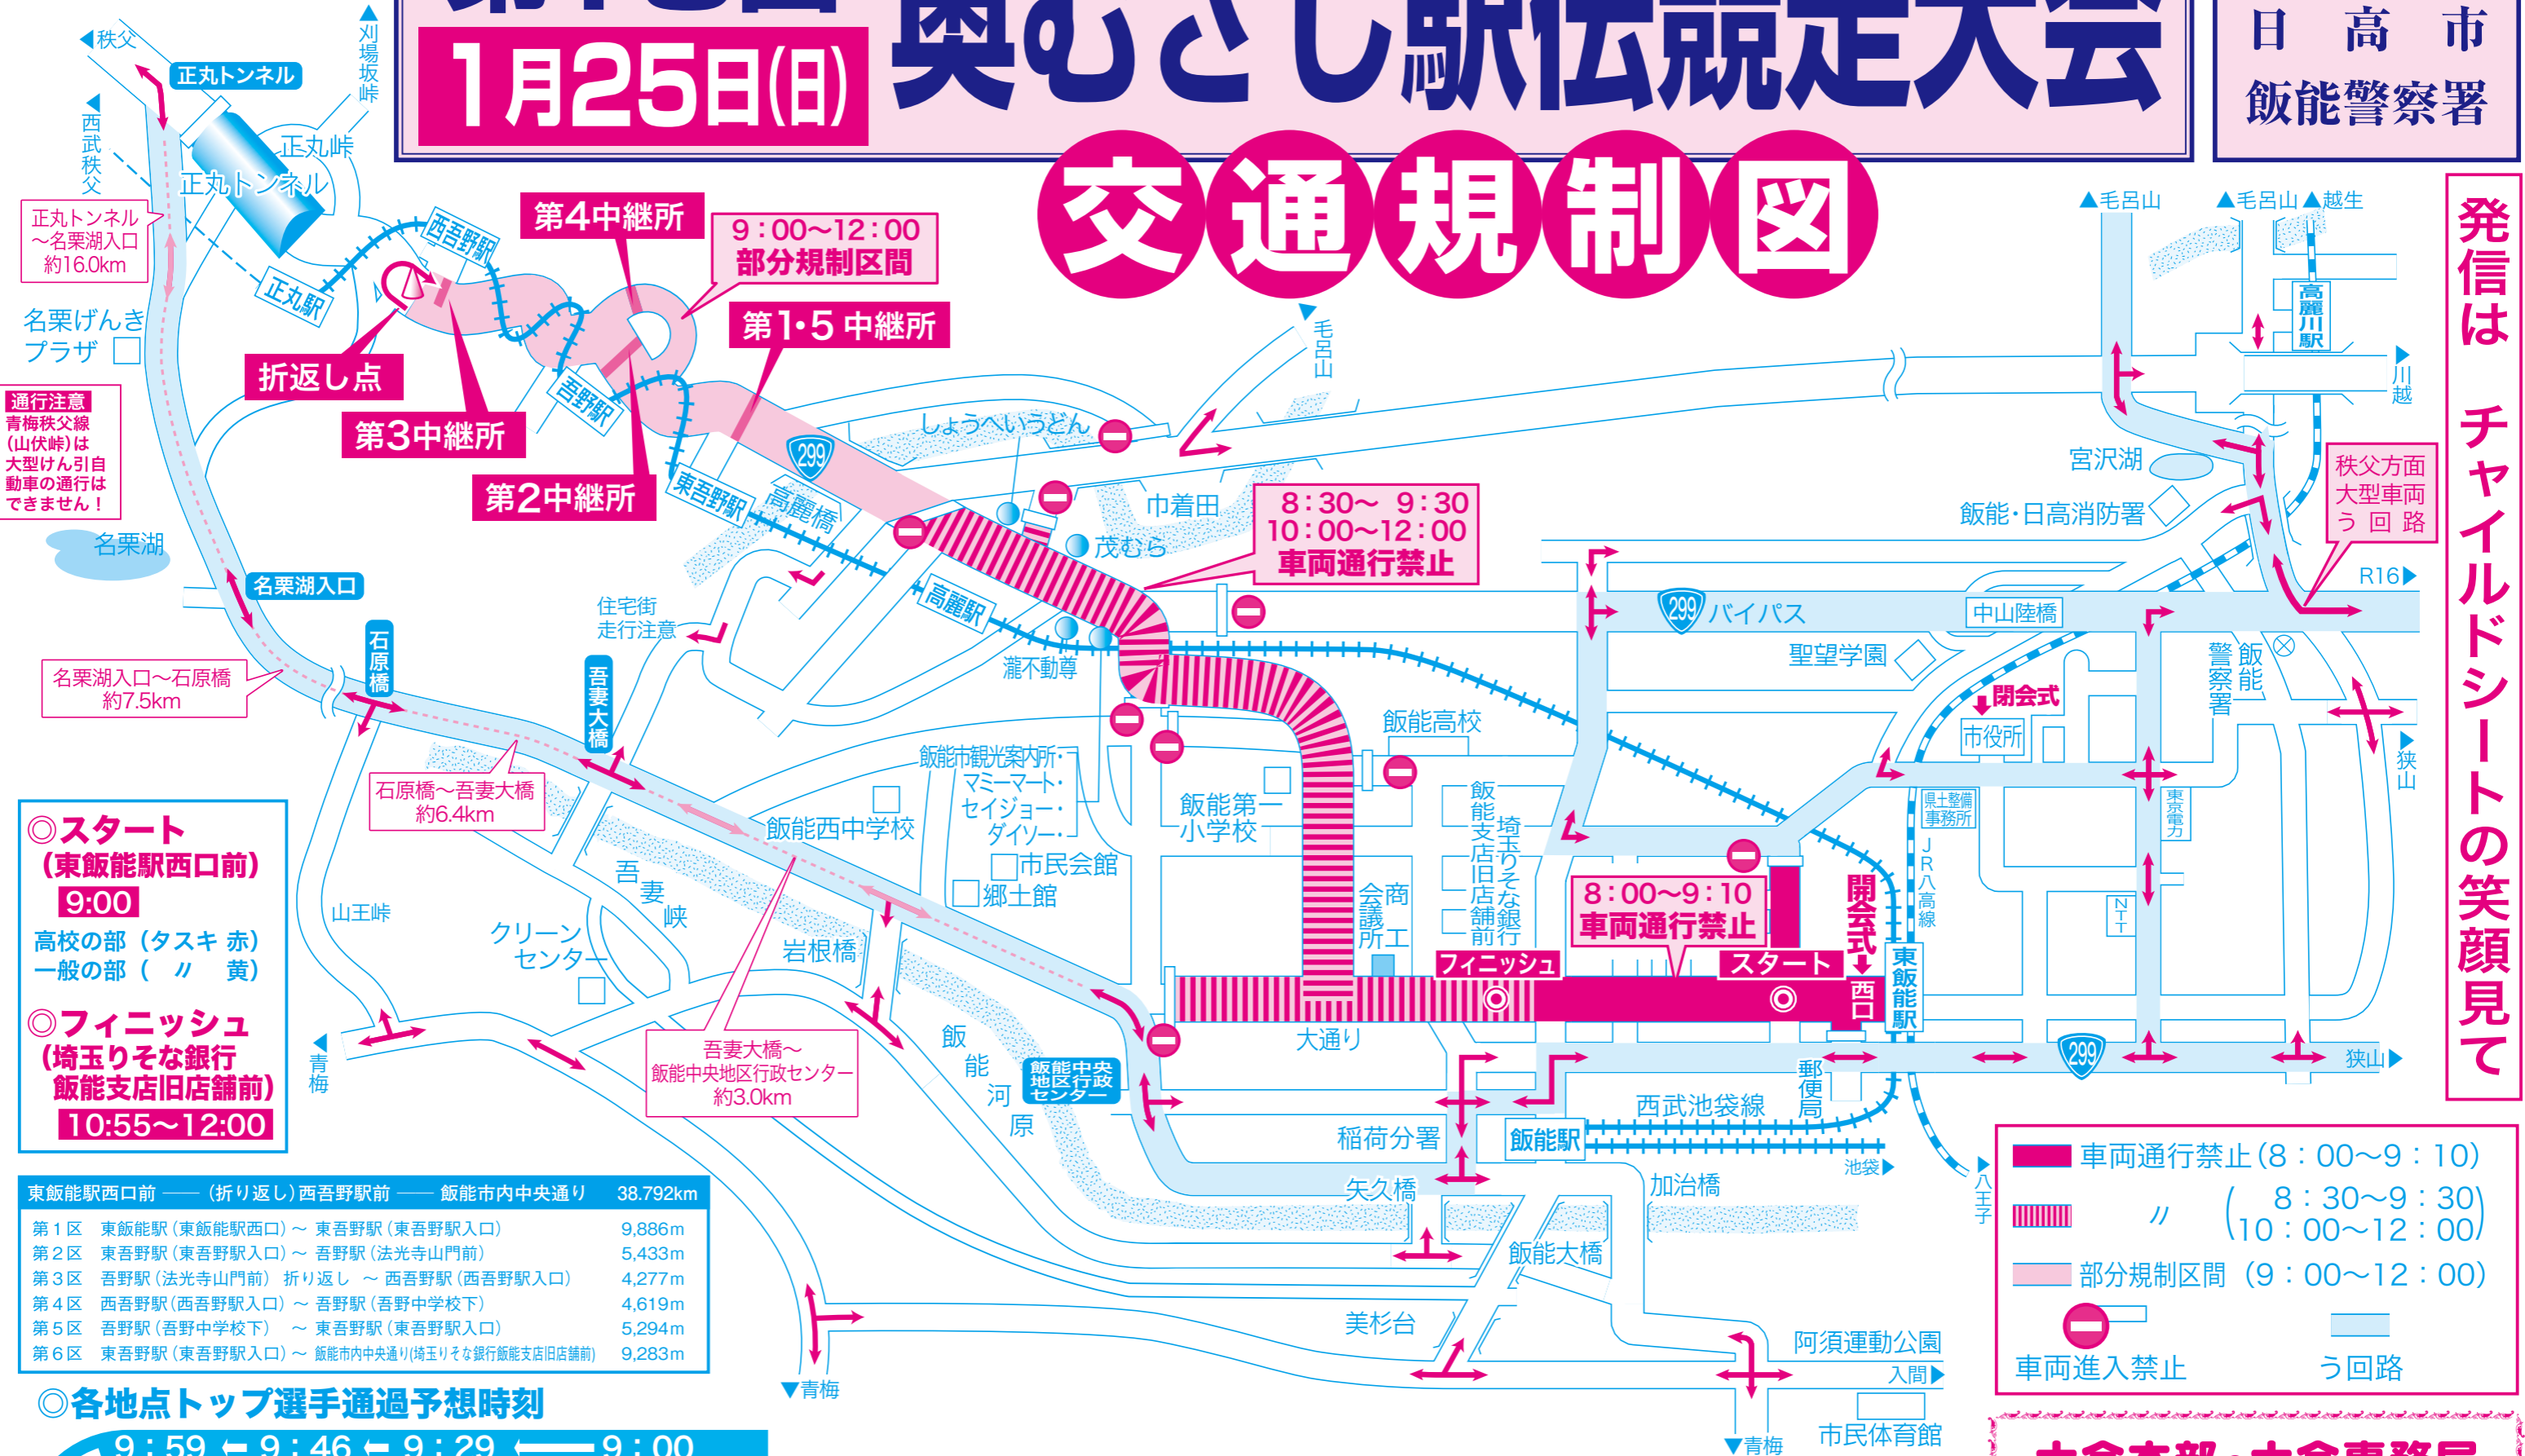

第13回 奥むさし駅伝競走大会

1月25日(日)

飯能市
日高市
飯能警察署

交通規制図

発信は
チャイルドシートの笑顔見て

◎ **スタート**
(東飯能駅西口前)
9:00
高校の部 (タスキ 赤)
一般の部 (// 黄)

◎ **フィニッシュ**
(埼玉りそな銀行
飯能支店旧店舗前)
10:55~12:00

東飯能駅西口前	(折り返し)西吾野駅前	飯能市内中央通り	38.792km
第1区	東飯能駅(東飯能駅西口) ~ 東吾野駅(東吾野駅入口)		9,886m
第2区	東吾野駅(東吾野駅入口) ~ 吾野駅(法光寺山門前)		5,433m
第3区	吾野駅(法光寺山門前) 折り返し ~ 西吾野駅(西吾野駅入口)		4,277m
第4区	西吾野駅(西吾野駅入口) ~ 吾野駅(吾野中学校下)		4,619m
第5区	吾野駅(吾野中学校下) ~ 東吾野駅(東吾野駅入口)		5,294m
第6区	東吾野駅(東吾野駅入口) ~ 飯能市内中央通り(埼玉りそな銀行飯能支店旧店舗前)		9,283m

◎ **各地点トップ選手通過予想時刻**

9:59 ←	9:46 ←	9:29 ←	9:00
第3中継所 西吾野駅前	第2中継所 吾野駅下 吾野中学校下 第4中継所	第1中継所 東吾野駅入口 第5中継所	スタート 東飯能駅西口 埼玉りそな銀行飯能支店旧店舗前 フィニッシュ
→10:12	→10:27	→10:56	

駅伝開催中はご迷惑をおかけしますが、現場係員の指示に従って通行してください。 ※ 該当区間の路線バスは全てう回となります。
大会にご協力をお願いいたします。