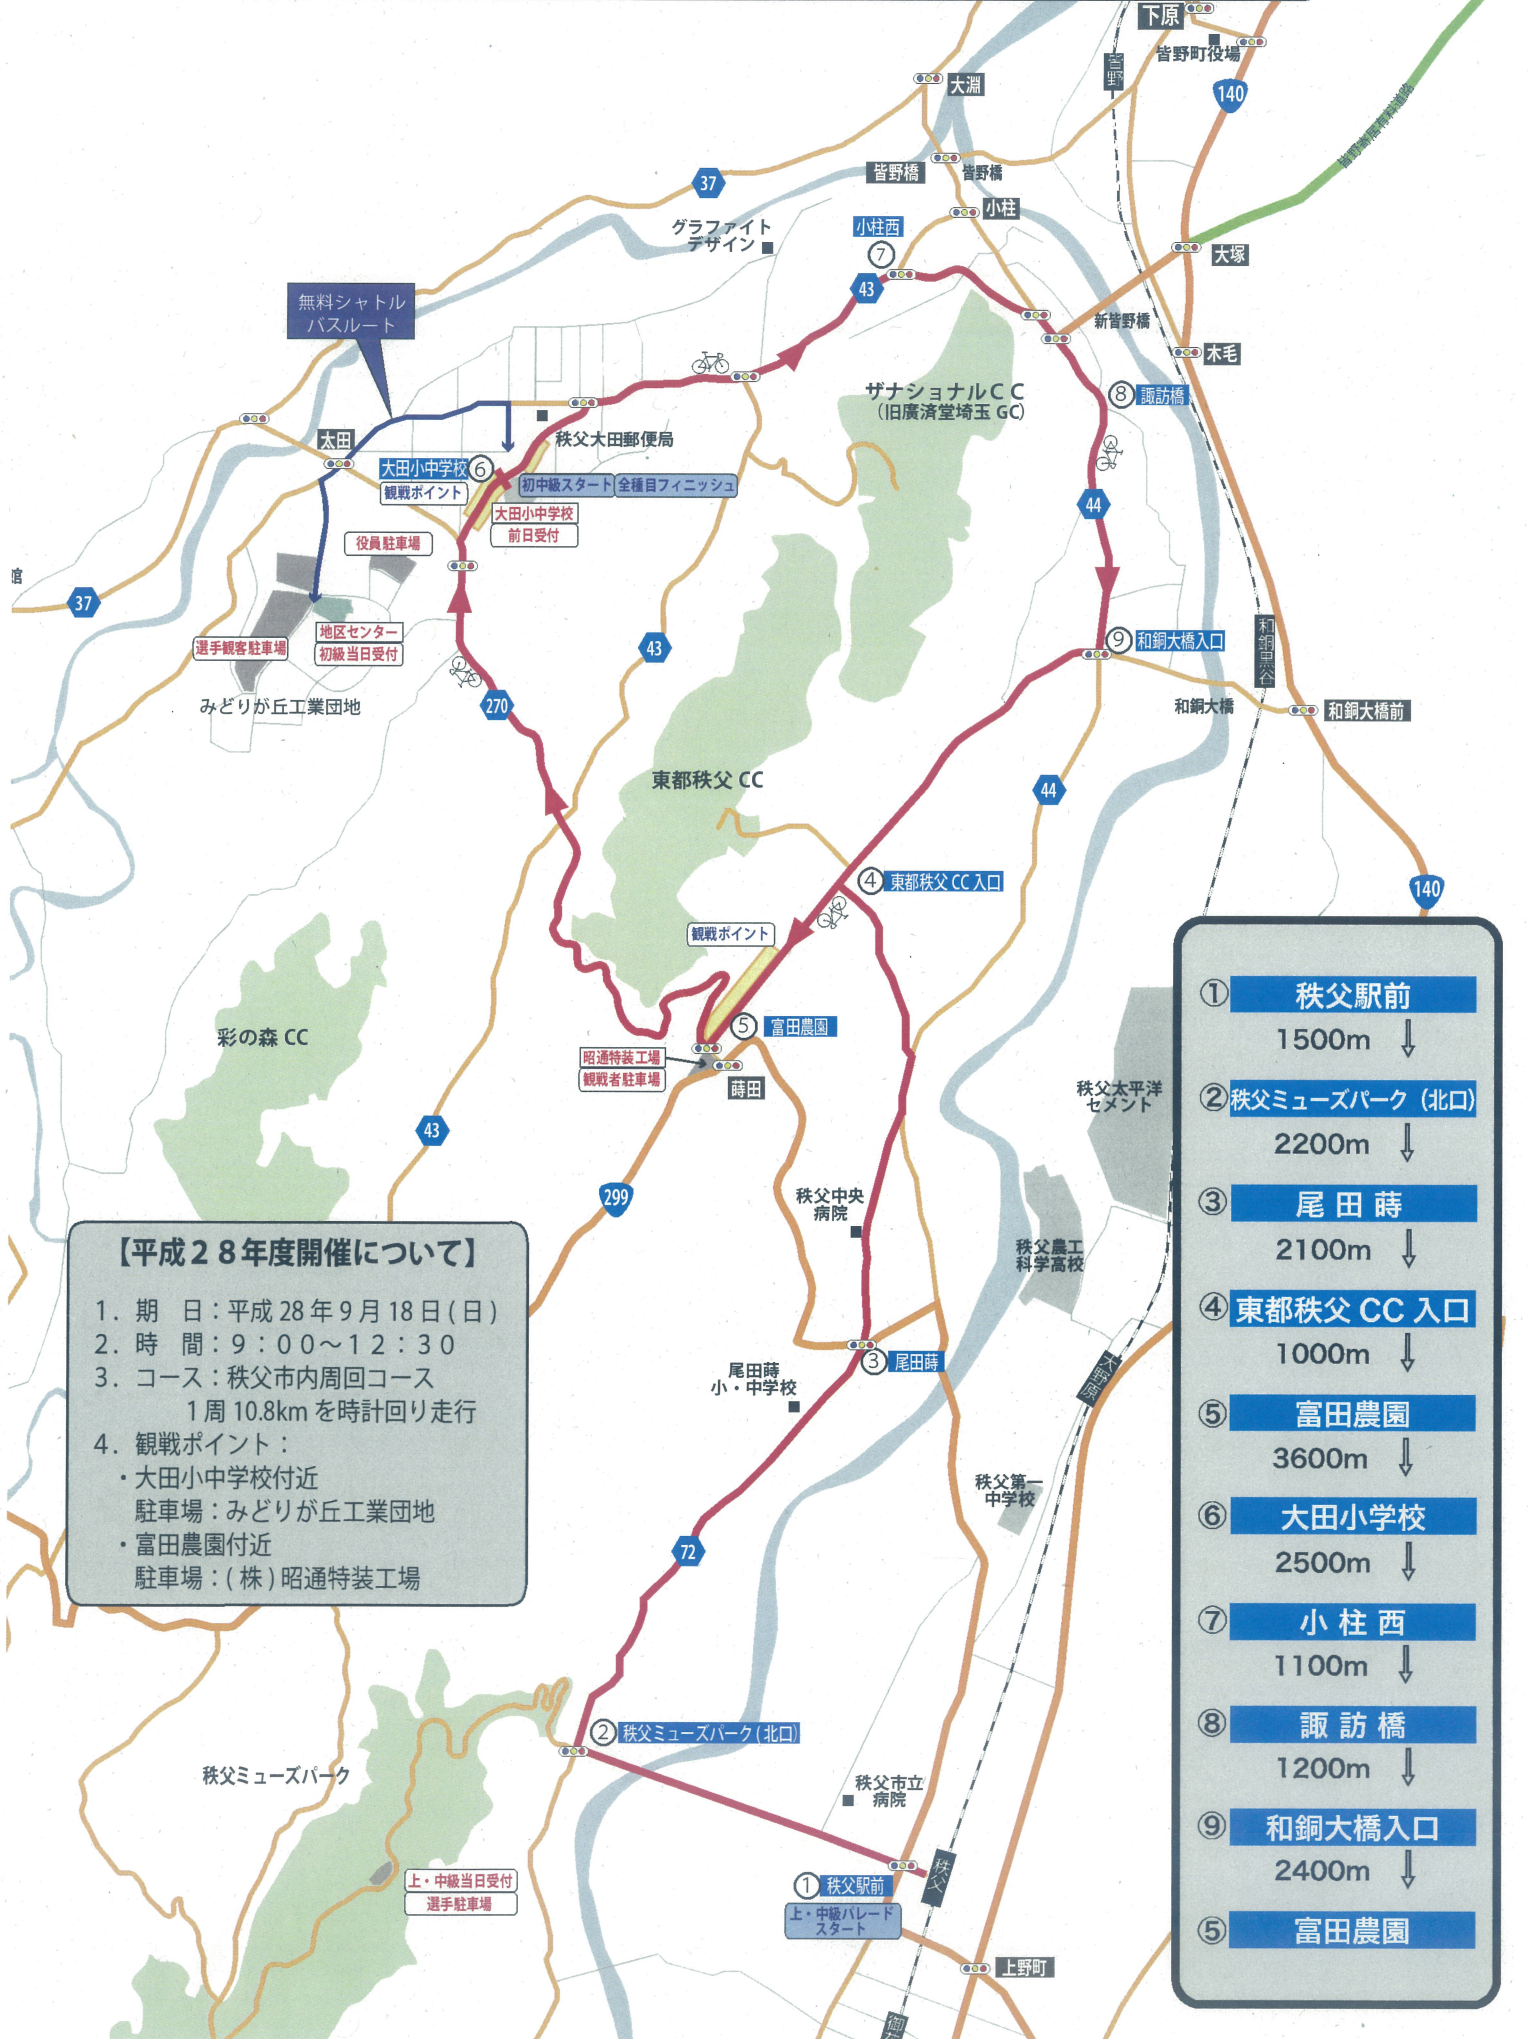

# 第 64 回秩父宮杯埼玉県自転車道路競走大会 大会コース図

**【平成28年度開催について】**

1. 期 日：平成 28 年 9 月 18 日 (日)
2. 時 間：9：00～12：30
3. コース：秩父市内周回コース  
1 周 10.8km を時計回り走行
4. 観戦ポイント：
  - ・大田小中学校付近  
駐車場：みどりが丘工業団地
  - ・富田農園付近  
駐車場：(株)昭通特装工場

- ① 秩父駅前  
1500m ↓
- ② 秩父ミュージックパーク (北口)  
2200m ↓
- ③ 尾田 蒔  
2100m ↓
- ④ 東都秩父 CC 入口  
1000m ↓
- ⑤ 富田農園  
3600m ↓
- ⑥ 大田小学校  
2500m ↓
- ⑦ 小 柱 西  
1100m ↓
- ⑧ 諏 訪 橋  
1200m ↓
- ⑨ 和銅大橋入口  
2400m ↓
- ⑤ 富田農園